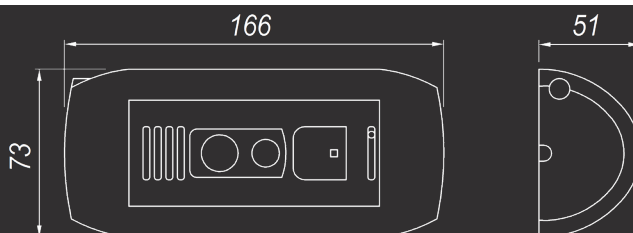

* Источник питания в комплект поставки не входит и приобретается отдельно. *** NC103 для DS06A, NC103P для DS06AP, NC311P DS06AP-3L

** Поддержка технологии PoE доступна только для модели DS06AP.

Внимание! При покупке изделия проверяйте комплектацию и отсутствие механических повреждений. Характеристики изделия могут быть изменены без предварительного уведомления.